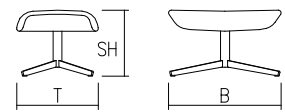

## Patins

---

Standard: Patins en nylon  
En option: Patins en feutre

## Dimensions fauteuil (Modèle 2180 | Modèle 2181)

Dimensions:	Largeur:	B	78 cm
	Profondeur:	T	80 cm
	Hauteur totale:	H	93 cm
	Hauteur accoudoir:	AH	55-60 cm
	Hauteur assise:	SH	44 cm
Poids:			18 kg

## Dimensions tabouret (Modèle 2195)

Dimensions:	Largeur:	B	69 cm
	Profondeur:	T	50 cm
	Hauteur totale:	H	40 cm
Poids:			10 kg