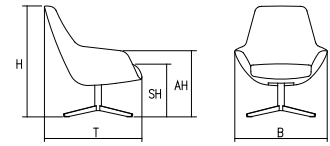

## Dimensions fauteuil (Modèle 2180 | Modèle 2181)

Dimensions:	Largeur:	B	78 cm
	Profondeur:	T	80 cm
	Hauteur totale:	H	93 cm
	Hauteur accoudoir:	AH	55-60 cm
	Hauteur assise:	SH	44 cm
Poids:			18 kg

## Dimensions tabouret (Modèle 2195)

Dimensions:	Largeur:	B	69 cm
	Profondeur:	T	50 cm
	Hauteur totale:	H	40 cm
Poids:			10 kg