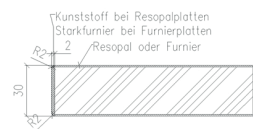

Gestell

Kreuz-Fuß-Gestell, bestehend aus Rundrohrsäule Ø 40 x 2 mm mit hochglanzpolierter 2-teiliger Flachstahlkufe 6 x 35 mm und 6 x 20 mm, mit Säule verschraubt. Tischplattenträger, 4-armig, in Säule geschraubt, mit Anschraubhülsen für die Tischplatte.

Oberfläche Gestell

Gestelloberfläche mit extra starker Verchromung. Der Aufbau erfolgt mehrschichtig.

Tischplatten

Platte C: 30 mm stark, Mehrschichtgütespanplatte E1, Plattenoberseite wahlweise Kunststoff HPL oder Furnier nach BRUNE®-Kollektion. Plattenunterseite HPL weiß bzw. Buche Furnier. Kante gerade, 2 mm stark, bei Kunststoffoberfläche Kunststoff und bei Furnieroberfläche Furnier.