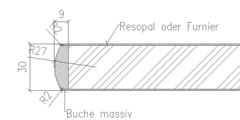

Gestell

Kreuz-Fuß-Gestell, bestehend aus Rundrohrsäule Ø 40 x 2 mm mit hochglanzpolierter 2-teiliger Flachstahlkufe 6 x 35 mm und 6 x 20 mm, mit Säule verschraubt. Tischplattenträger, 4-armig, in Säule geschraubt, mit Anschraubhülsen für die Tischplatte.

Oberfläche Gestell

Gestelloberfläche mit extra starker Verchromung. Der Aufbau erfolgt mehrschichtig.

Tischplatten

Platte C: 30 mm stark, Mehrschichtgütespanplatte E1, Plattenoberseite wahlweise Kunststoff HPL oder Furnier nach BRUNE®-Kollektion. Plattenunterseite HPL weiß bzw. Buche Furnier. Kante gerade, 2 mm stark, bei Kunststoffoberfläche Kunststoff und bei Furnieroberfläche Furnier.

Platte D: 30 mm stark, aus 28 mm Mehrschichtgütespanplatte E1, Plattenoberseite wahlweise Kunststoff HPL oder Furnier aus BRUNE®-Kollektion. Plattenunterseite HPL weiß bzw. Buche Furnier. Kante Buche-Massiv-Einleimer, glatt gefräst, 9 mm stark.

Platte E: 30 mm stark, aus 28 mm Mehrschichtgütespanplatte E1, Plattenoberseite wahlweise Kunststoff HPL oder Furnier nach BRUNE®-Kollektion. Plattenunterseite HPL weiß bzw. Buche Furnier. Kante Buche-Massiv-Einleimer, ballig gefräst, 9 mm stark.