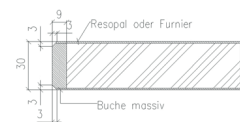

Gestell

Kreuz-Fuß-Gestell, bestehend aus Rundrohrsäule Ø 40 x 2 mm mit hochglanzpolierter 2-teiliger Flachstahlkufe 6 x 35 mm und 6 x 20 mm, mit Säule verschraubt. Tischplattenträger, 4-armig, in Säule geschraubt, mit Anschraubhülsen für die Tischplatte.

Oberfläche Gestell

Gestelloberfläche mit extra starker Verchromung. Der Aufbau erfolgt mehrschichtig.

Tischplatten

Platte C: 30 mm stark, Mehrschichtgütespanplatte E1, Plattenoberseite wahlweise Kunststoff HPL oder Furnier nach BRUNE®-Kollektion. Plattenunterseite HPL weiß bzw. Buche Furnier. Kante gerade, 2 mm stark, bei Kunststoffoberfläche Kunststoff und bei Furnieroberfläche Furnier.

Platte D: 30 mm stark, aus 28 mm Mehrschichtgütespanplatte E1, Plattenoberseite wahlweise Kunststoff HPL oder Furnier aus BRUNE®-Kollektion. Plattenunterseite HPL weiß bzw. Buche Furnier. Kante Buche-Massiv-Einleimer, glatt gefräst, 9 mm stark.

Platte E: 30 mm stark, aus 28 mm Mehrschichtgütespanplatte E1, Plattenoberseite wahlweise Kunststoff HPL oder Furnier nach BRUNE®-Kollektion. Plattenunterseite HPL weiß bzw. Buche Furnier. Kante Buche-Massiv-Einleimer, ballig gefräst, 9 mm stark.