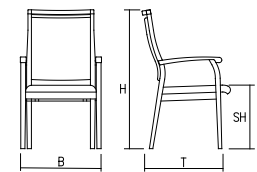

Oberfläche Gestell

Holzteile serienmäßig Buche naturlackiert mit lösungsmittelarmem Wasserlack, wahlweise gebeizt nach BRUNE®-Kollektion.

Sitz und Rücken

Sitz und Rücken aus ergonomisch geformtem Buchesperrholz, ca. 10 mm stark, mehrfach verleimt. Der Sitz ist mit Handrad an der Unterseite des Gestells mittig verschraubt und bietet mittels Langlochverschraubung eine Sitztiefenverstellung.

Polster

Stoffbezug nach Wahl aus BRUNE®-Stoffgruppe 3, 4, 6, 7 oder 8.

Sitz: mehrlagiger Polsteraufbau 50 mm stark

Rücken: mehrlagiger Polsteraufbau 30 mm stark

Gleiter

Serienmäßig: mit Kunststoffgleitern

Optional: mit Filz- oder Metallgleitern

mit Laufrollen im Vorderstollen

Abmessungen | 2481

Maße:	B	59 cm
	T	65 cm
	H	89 cm
	SH	46 cm
Gewichte:		9,5 kg

Abmessungen | 2484

Maße:	B	59 cm
	T	67 cm
	H	109 cm
	SH	46 cm
Gewichte:		10,5 kg

Zertifikate

TÜV-Zertifikat
ID 1111272750