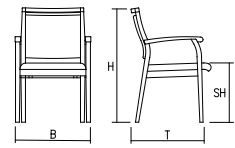

Oberfläche Gestell

Holzteile serienmäßig Buche naturlackiert mit lösungsmittelarmem Wasserlack, wahlweise gebeizt nach BRUNE®-Kollektion.

Sitz und Rücken

Sitz und Rücken aus ergonomisch geformtem Buchesperrholz, ca. 10 mm stark, mehrfach verleimt. Der Sitz ist mit Handrad an der Unterseite des Gestells mittig verschraubt und bietet mittels Langlochverschraubung eine Sitztiefenverstellung.

Polster

Stoffbezug nach Wahl aus BRUNE®-Stoffgruppe 3, 4, 6, 7 oder 8.

Sitz: mehrlagiger Polsteraufbau 50 mm stark

Rücken: mehrlagiger Polsteraufbau 30 mm stark

Gleiter

Serienmäßig: mit Kunststoffgleitern

Optional: mit Filz- oder Metallgleitern

mit Laufrollen im Vorderstollen

Abmessungen | 2481

Maße:	B	59 cm
	T	65 cm
	H	89 cm
	SH	46 cm
Gewichte:		9,5 kg

Abmessungen | 2484

Maße:	B	59 cm
	T	67 cm
	H	109 cm
	SH	46 cm
Gewichte:		10,5 kg

Zertifikate

TÜV-Zertifikat
ID 1111272750